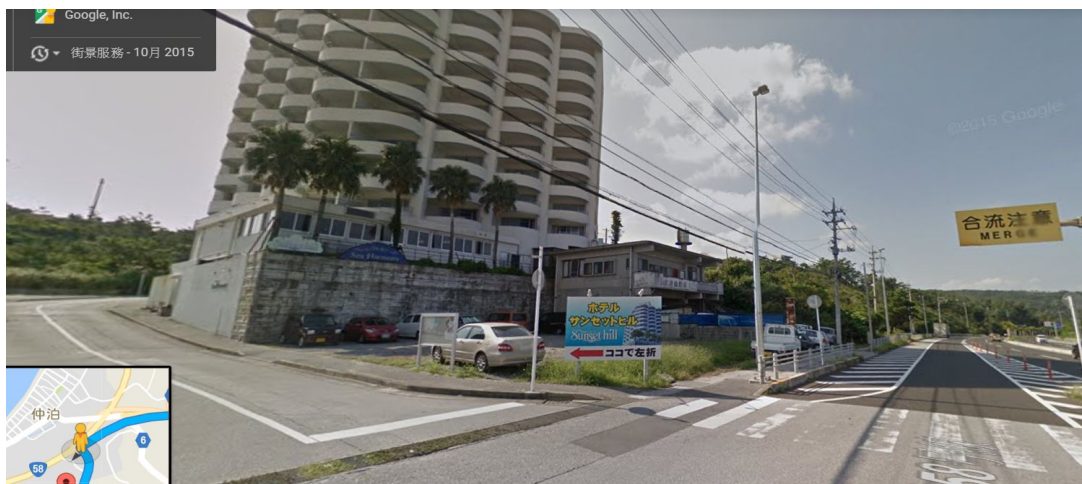

設定導航:恩納村仲伯1379

<1379 Nakadomari, Onna, Kunigami District, Okinawa Prefecture 904-0415 日本>

from那霸國際通商店街

From Kokusaidori Street

往沖繩自動車道

Get on Expressway

沿沖繩自動車道前往うるま市 石川の県道73号線。從沖繩自動車道的高速石川 I C 號出口下交流道

Follow Expressway to county road 73 in うるま市 Ishikawa. Take exit Ishikawa I C from Expressway

繼續走県道73号線前往目的地恩納村 仲泊

Continue on county road 73 to your destination in Onna

於県道73号線向右轉

Turn right onto county road 73

(注意.這裡容易出錯)**此時導航會說左轉，上匝道，路過此地請勿左轉，需再往前開看到下張圖片左轉才正確

(*PLEASE NOTICE*)

When you get close the navigation system will lead you turning left, please go straight and don't turn left until you see the picture below.

上匝道,看到此標示才左轉, 往"那霸"方向走 Take the ramp to "Nana"

↓↓

看到 **Sunset hill** 向左轉即到民宿附近 Turn left onto "Sunset hill"

↓↓

到達 **Onna ocean resort 恩納海之宿** <グランオーシャンビュー